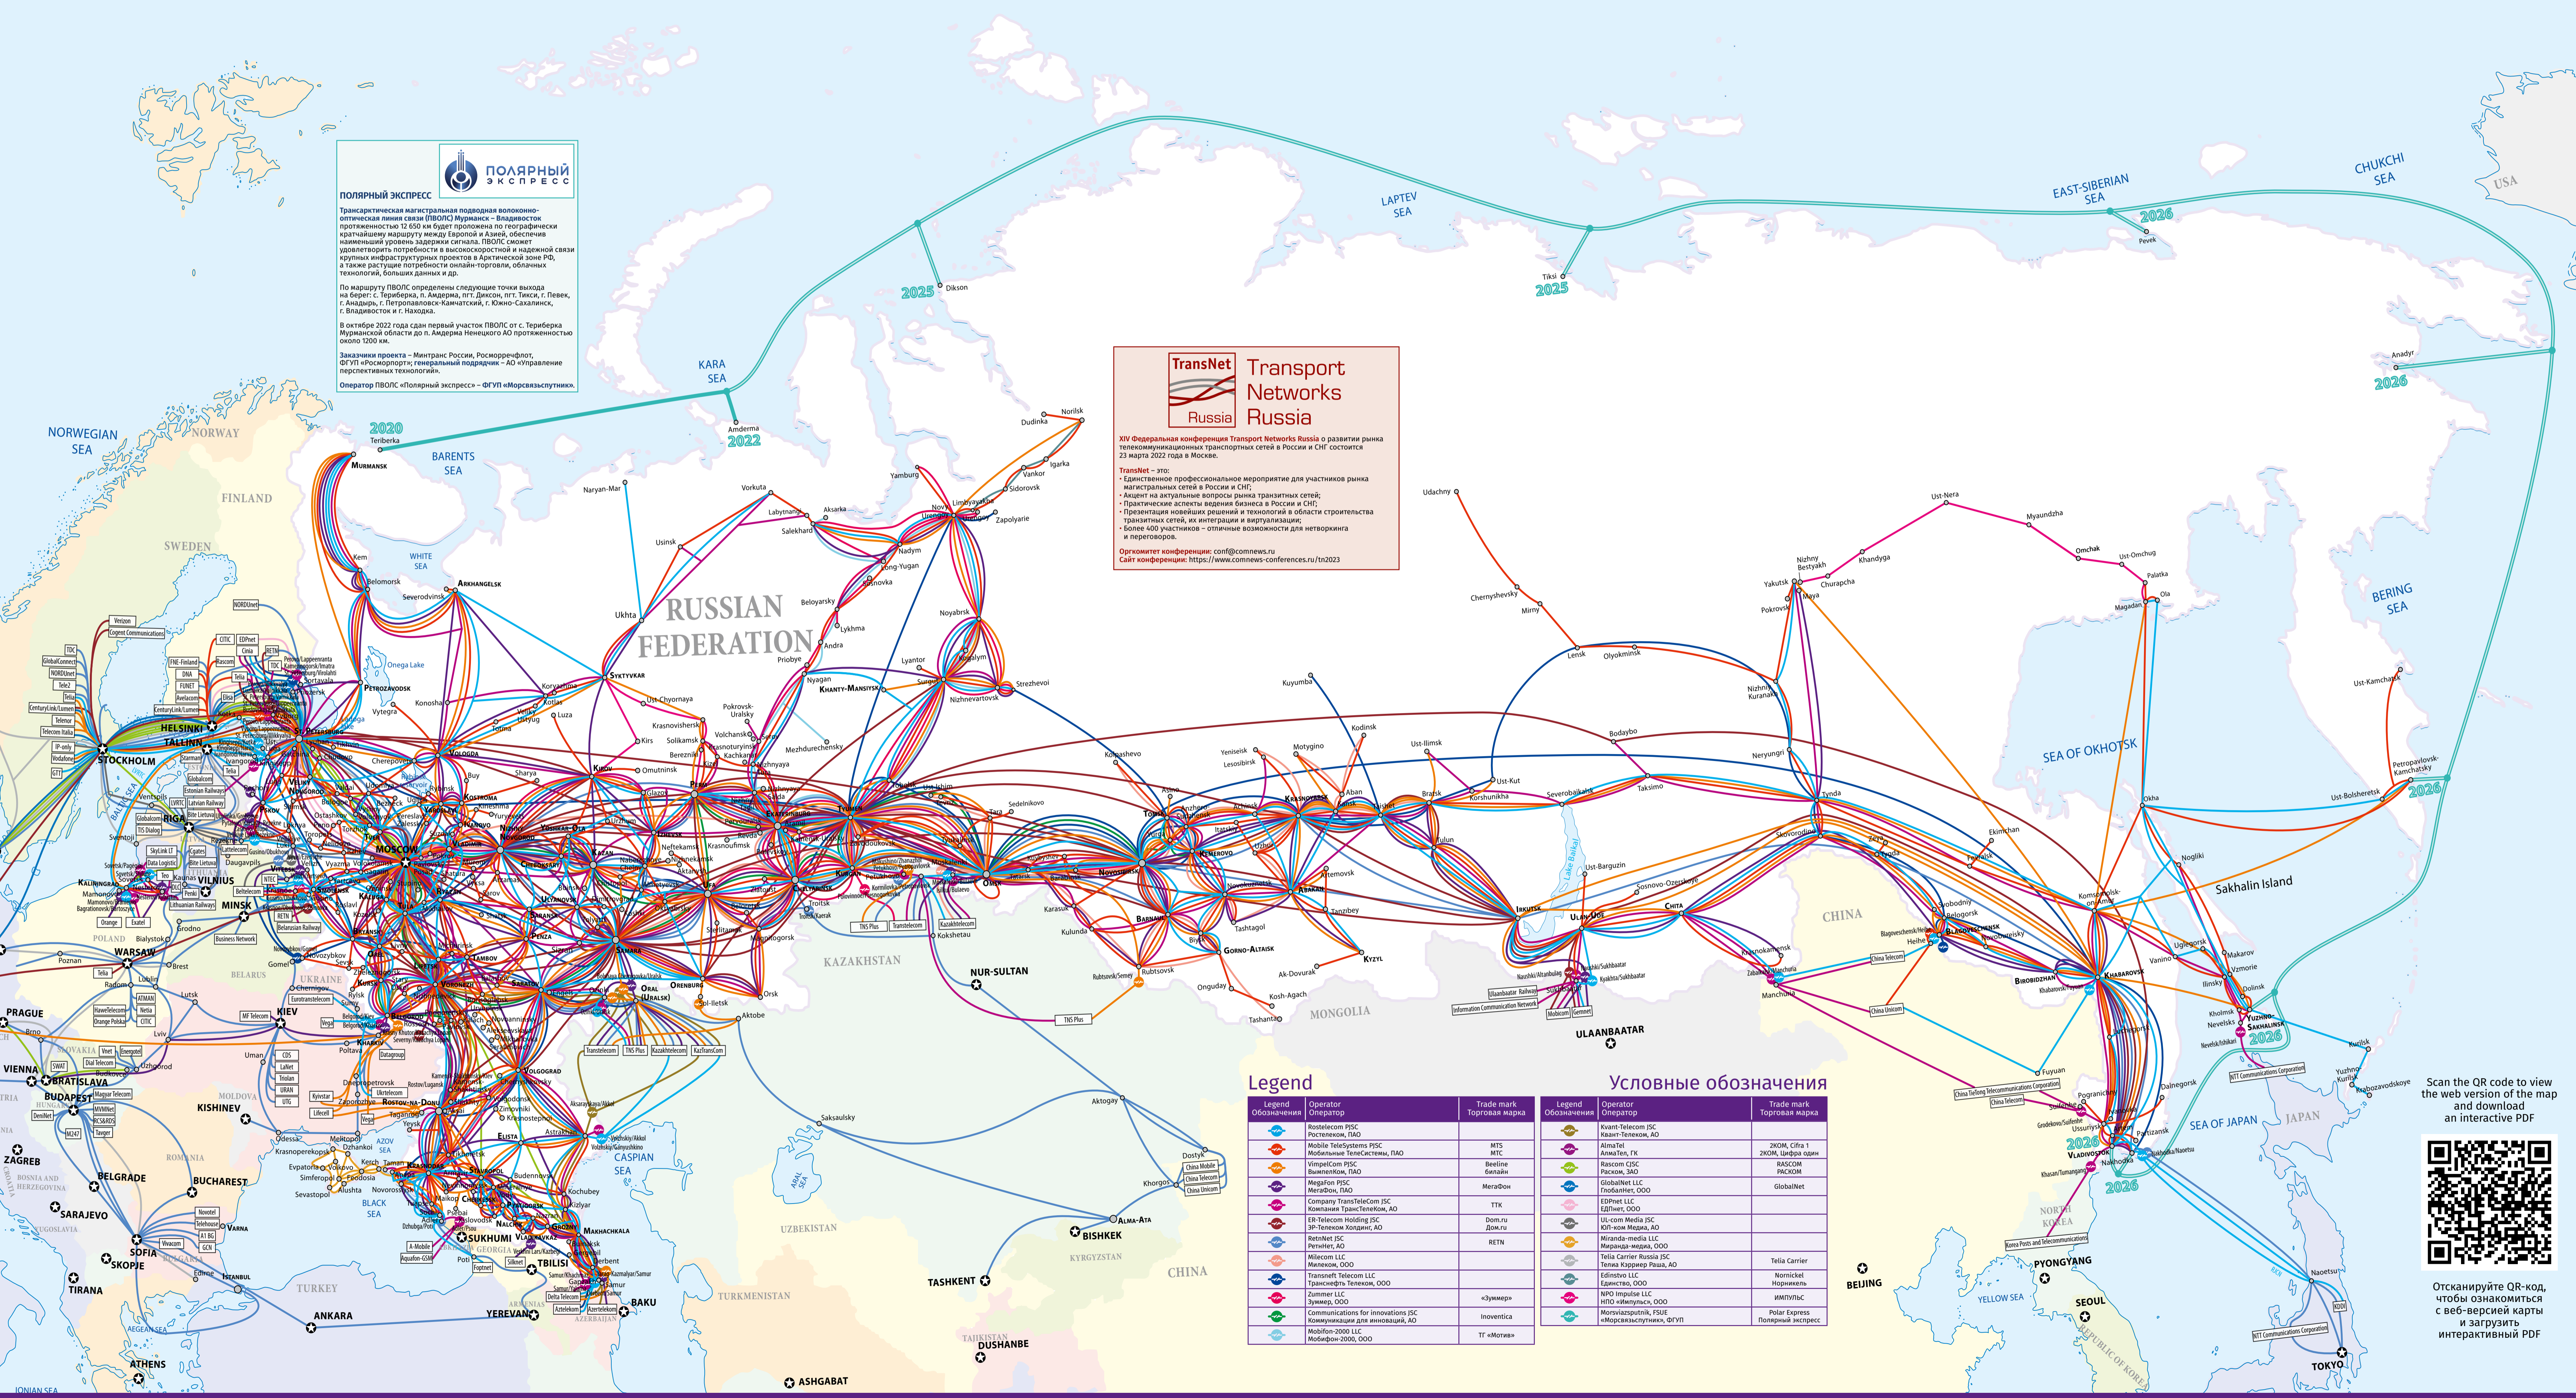

Strategic Partners

Стратегические партнеры

TransNet Transport Networks Russia

XIV Федеральная конференция Transport Networks Russia о развитии рынка телекоммуникационных транспортных сетей в России и СНГ состоялась 23 марта 2022 года в Москве.

TransNet – это:

- Единственное профессиональное мероприятие для участников рынка магистральных сетей в России и СНГ;
- Акцент на актуальные вопросы рынка транзитных сетей;
- Практические аспекты ведения бизнеса в России и СНГ;
- Презентация новейших решений и технологий в области строительства транзитных сетей, их интеграции и виртуализации;
- Более 400 участников – отличные возможности для нетворкинга и переговоров.

Оргкомитет конференции: conf@comnews.ru
Сайт конференции: <https://www.comnews-conferences.ru/tn2023>

Legend / Условные обозначения

Legend / Обозначения	Operator / Оператор	Trade mark / Торговая марка	Legend / Обозначения	Operator / Оператор	Trade mark / Торговая марка
	Rostelecom PJSC / Ростелеком, ПАО			Xian-Telecom JSC / Хянь-Телеком, АО	
	Mobile TeleSystems PJSC / Мобильные ТелеСистемы, ПАО	MTS / МТС		AlmaTel / Алматы, ТК	2KOM, 2arbitrazh, 2adn
	VimpelCom PJSC / ВымпелКом, ПАО	Beeline / Билайн		Rascom CSC / Раском, ЗАО	RASCOM / РАСКОМ
	MegaFon PJSC / МегаФон, ПАО	MegaFon		GlobalNet LLC / ГлобалНет, ООО	GlobalNet
	Company TransTeleCom JSC / Компания ТрансТелеКом, АО	TTK		EDPnet LLC / ЭДПНет, ООО	
	ER-Telecom Holding JSC / Эр-Телеком Холдинг, АО	Dom.ru / Дом.ру		Ul-com Media JSC / Ул-ком Медиа, АО	
	Milecom LLC / Милеком, ООО	RETN		Miranda-media LLC / Миранда-медиа, ООО	
	SamaTel LLC / Самател, ООО			Telia Carrier Russia JSC / Телиа Карриер Руссия, АО	Telia Carrier
	Zummeer LLC / Зуимер, ООО	«Зуммер»		Edinstvo LLC / Единство, ООО	Normicel / Норникель
	Communications for innovations JSC / Коммуникация для инноваций, АО	Inoventica		NPO Irpatee LLC / НПФ «Ирпатеи», ООО	ИМПУЛС
	Mobifon-2000 LLC / Мобифон-2000, ООО	TI «Мобив»		MorSvyazSpunik, FSUE / Морсвязьспутник, ФГУП	Polar Express / Полярный экспресс

Scan the QR code to view the web version of the map and download an interactive PDF

Отсканируйте QR-код, чтобы ознакомиться с веб-версией карты и загрузить интерактивный PDF