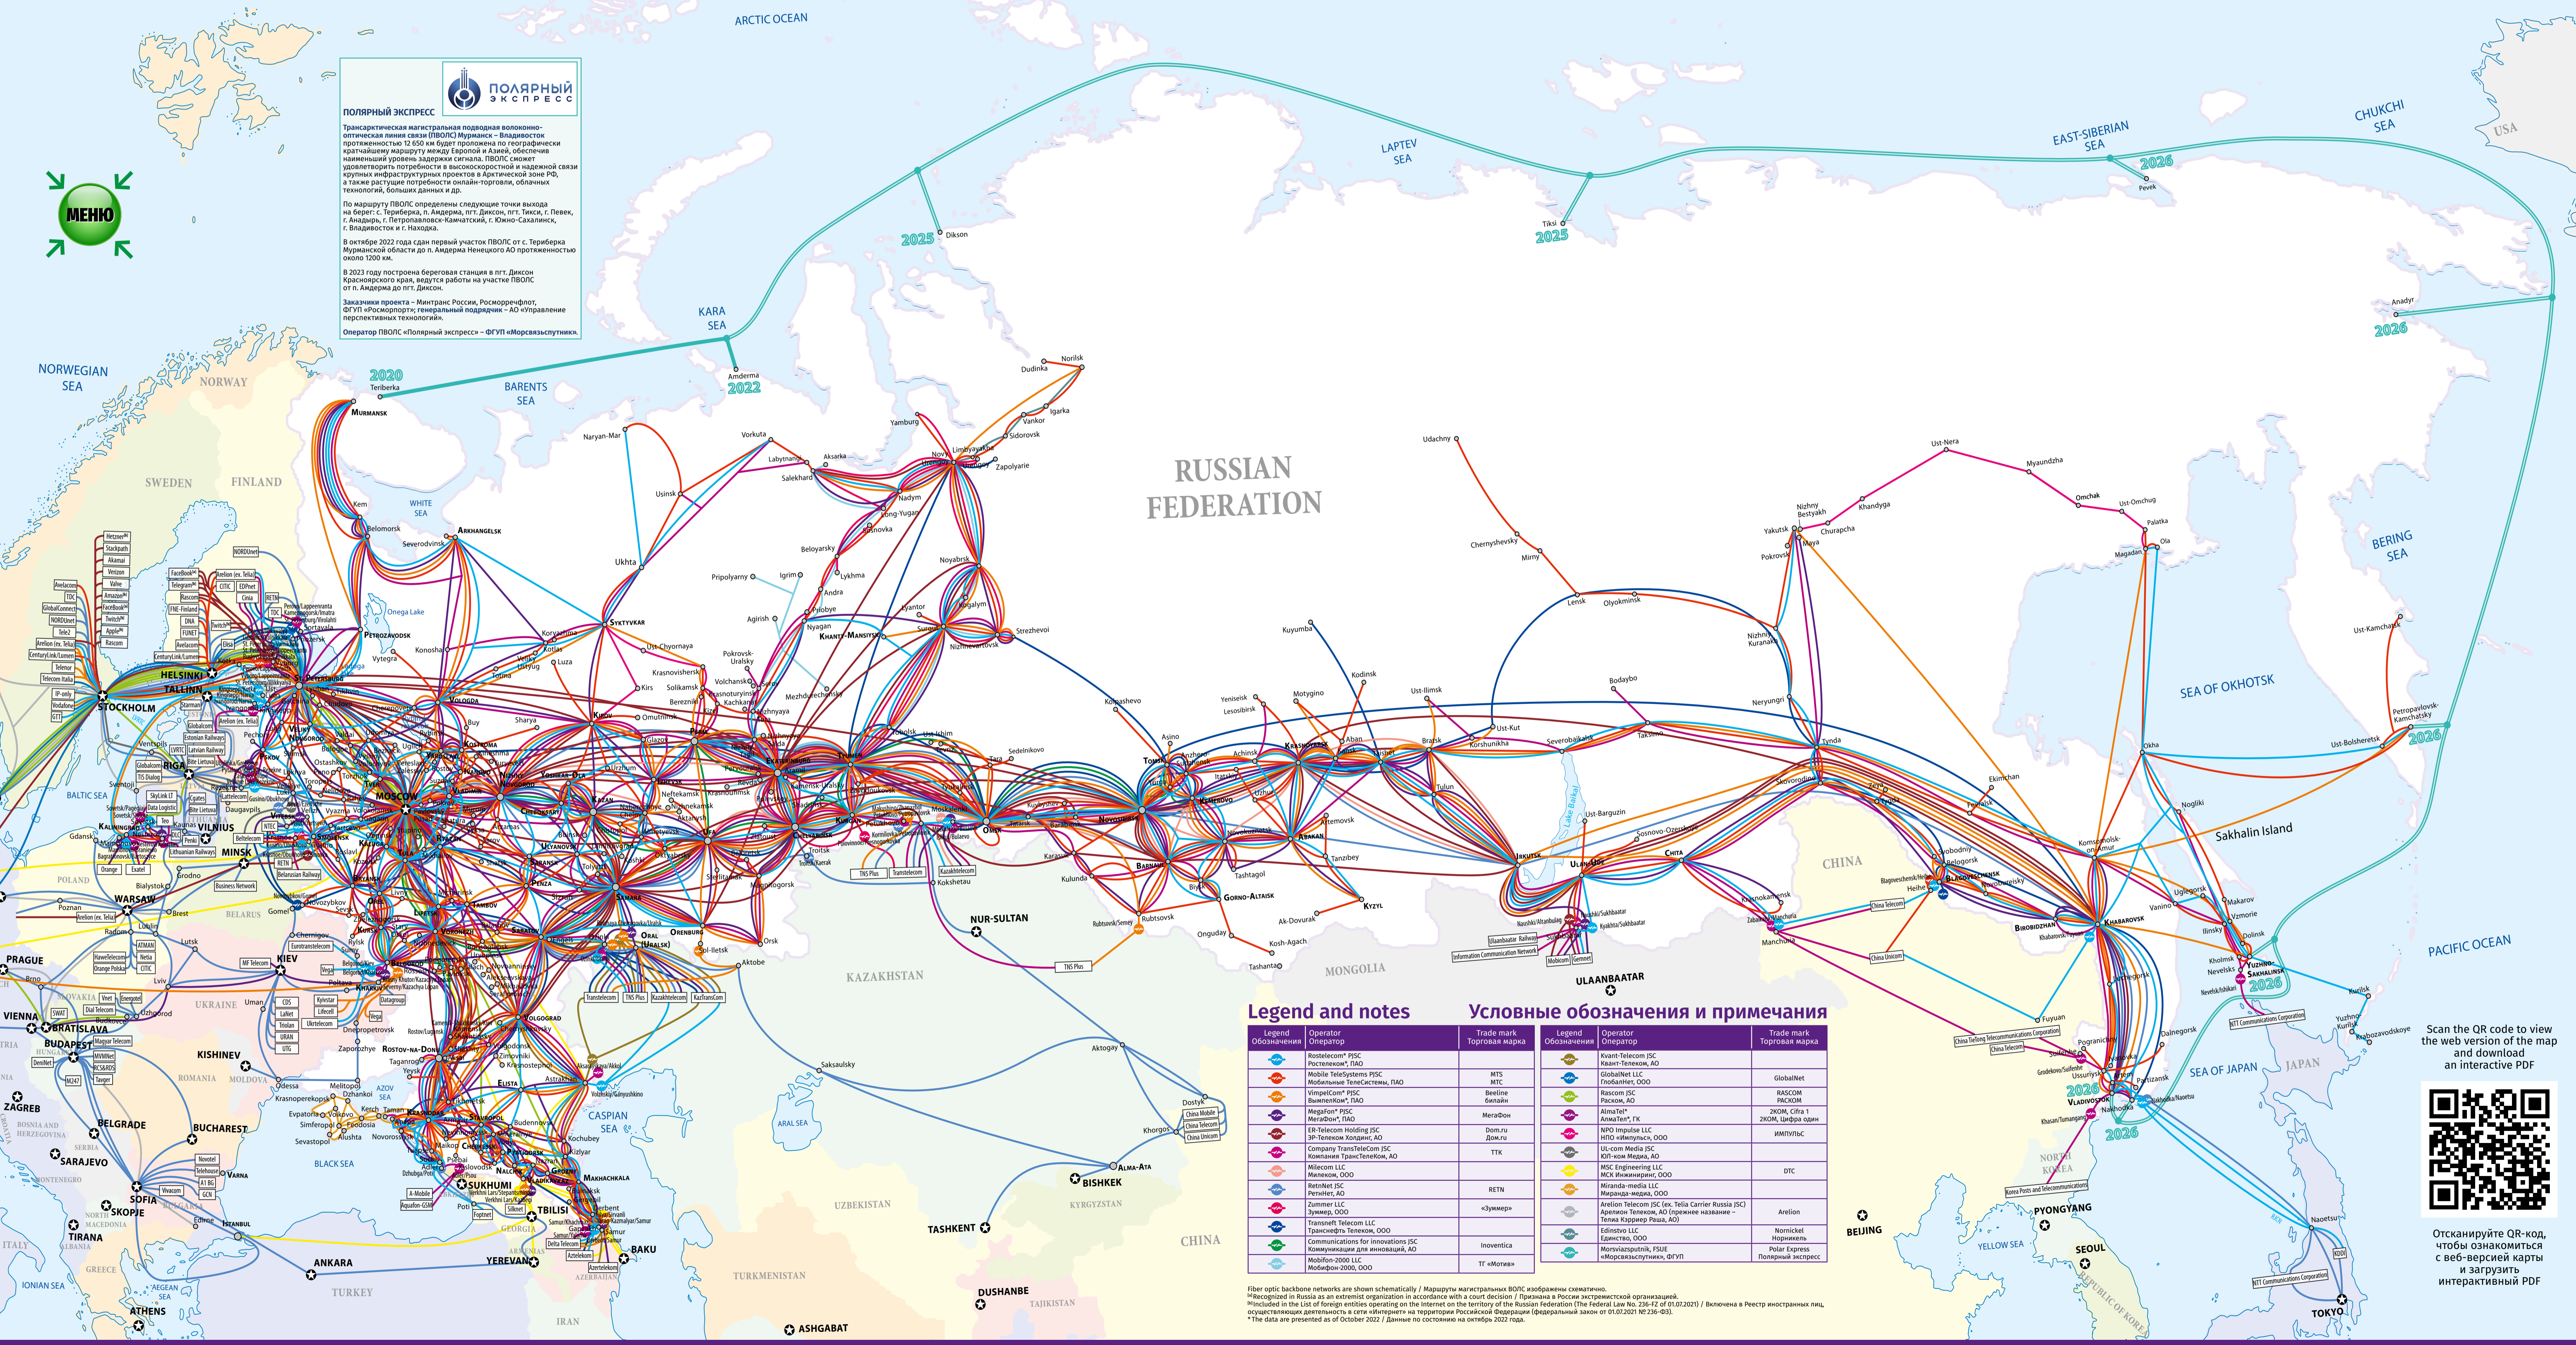

Legend and notes			Условные обозначения и примечания		
Legend	Operator	Trade mark	Legend	Operator	Trade mark
Обозначения	Оператор	Торговая марка	Обозначения	Оператор	Торговая марка
[Blue circle]	Rostelecom* PJSC	Ростелеком, ПАО	[Green circle]	Xuant-Telecom JSC	Хуант-Телеком, АО
[Red circle]	Mobile TeleSystems PJSC	Мобильные ТелеСистемы, ПАО	[Blue circle]	GlobalNet LLC	ГлобалНет, ООО
[Orange circle]	VimpelCom* PJSC	ВымпелКом, ПАО	[Purple circle]	Racom JSC	РАКОМ, ПАО
[Yellow circle]	MegaFon* PJSC	МегаФон, ПАО	[Pink circle]	AlmaTel* PJSC	АлмаТел*, ПАО
[Light blue circle]	BE*Telecom Holding JSC	ЭР-Телеком Холдинг, АО	[Light green circle]	NIPO Impulse LLC	НИПО Импульс, ООО
[Light orange circle]	Company TransTeleCom JSC	Компания ТранстелеКом, АО	[Light purple circle]	Uicom Media LLC	ЮИКОМ Медиа, ООО
[Light red circle]	Milecom LLC	Милеком, ООО	[Light blue circle]	MSC Engineering LLC	МСК Инжиниринг, ООО
[Light green circle]	RealNet JSC	РеалНет, ООО	[Light orange circle]	Miranda-media LLC	Миранда-медиа, ООО
[Light blue circle]	Zummer LLC	Зуммер, ООО	[Light red circle]	Arelion Telecom JSC	Арелион Телеком, АО
[Light orange circle]	Transnet-Telecom LLC	ТранснетТелеком, ООО	[Light green circle]	Edinovo LLC	Единово, ООО
[Light red circle]	Communications for Innovations JSC	Коммуникации для инноваций, АО	[Light blue circle]	Normitel	Нормител
[Light green circle]	Mobilefon-2000 LLC	Мобифон-2000, ООО	[Light orange circle]	Polars Express	Полярный экспресс
[Light blue circle]			[Light red circle]		

Scan the QR code to view the web version of the map and download an interactive PDF

Отсканируйте QR-код, чтобы ознакомиться с веб-версией карты и загрузить интерактивный PDF