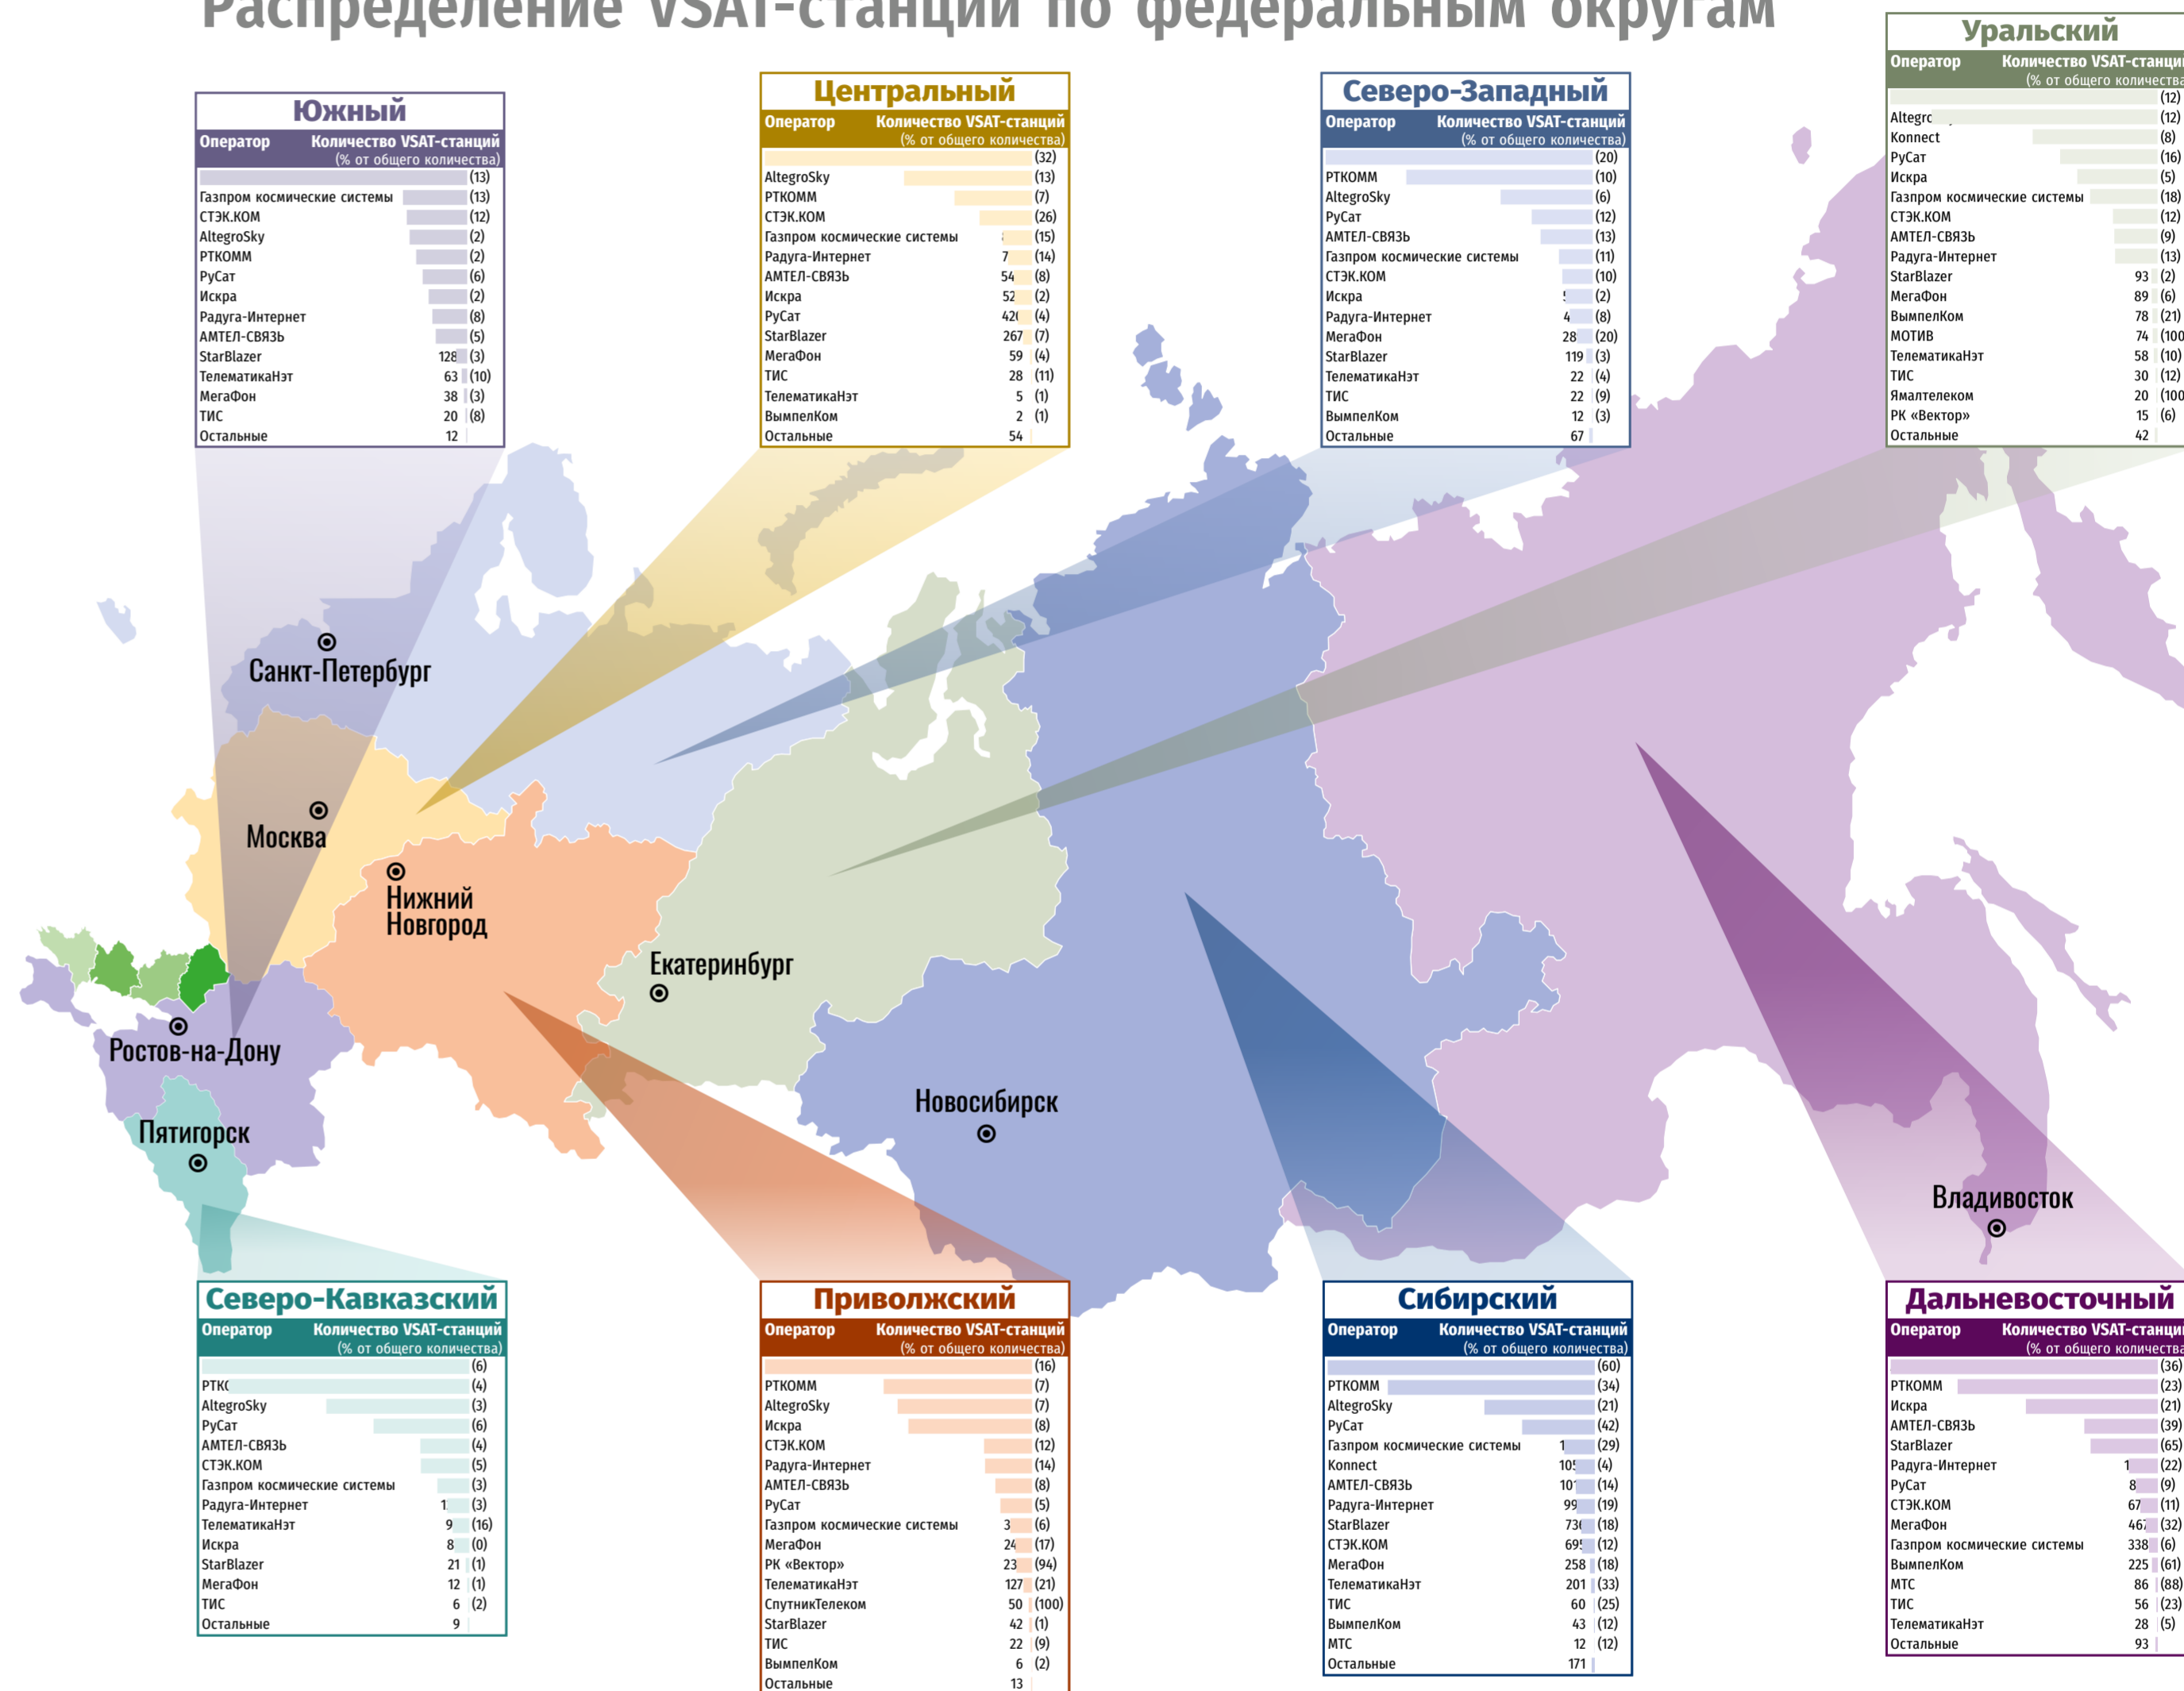

## АО «Газпром космические системы»

Название спутника	Орбитальная позиция	Диапазоны	Дата запуска (срок активного существования, лет)
Ямал-601	49° в. д.	С, Ka	30.05.2019 (15)
Ямал-402	55° в. д.	Ku	08.12.2012 (11,5)
Ямал-401	90° в. д.	С, Ku	15.12.2014 (15)
Ямал-202	163,5° в. д.	С	24.11.2003 (12+)
Ямал-300K	183° в. д.	С, Ku	03.11.2012 (14)

Отсканируйте QR-код, чтобы ознакомиться с интерактивной версией карты и загрузить PDF

Космическая связь

Стратегические партнеры

СВЯЗЬ ГДЕ НАДО

# VSAT-СЕТИ В РОССИИ

## Распределение VSAT-станций по федеральным округам