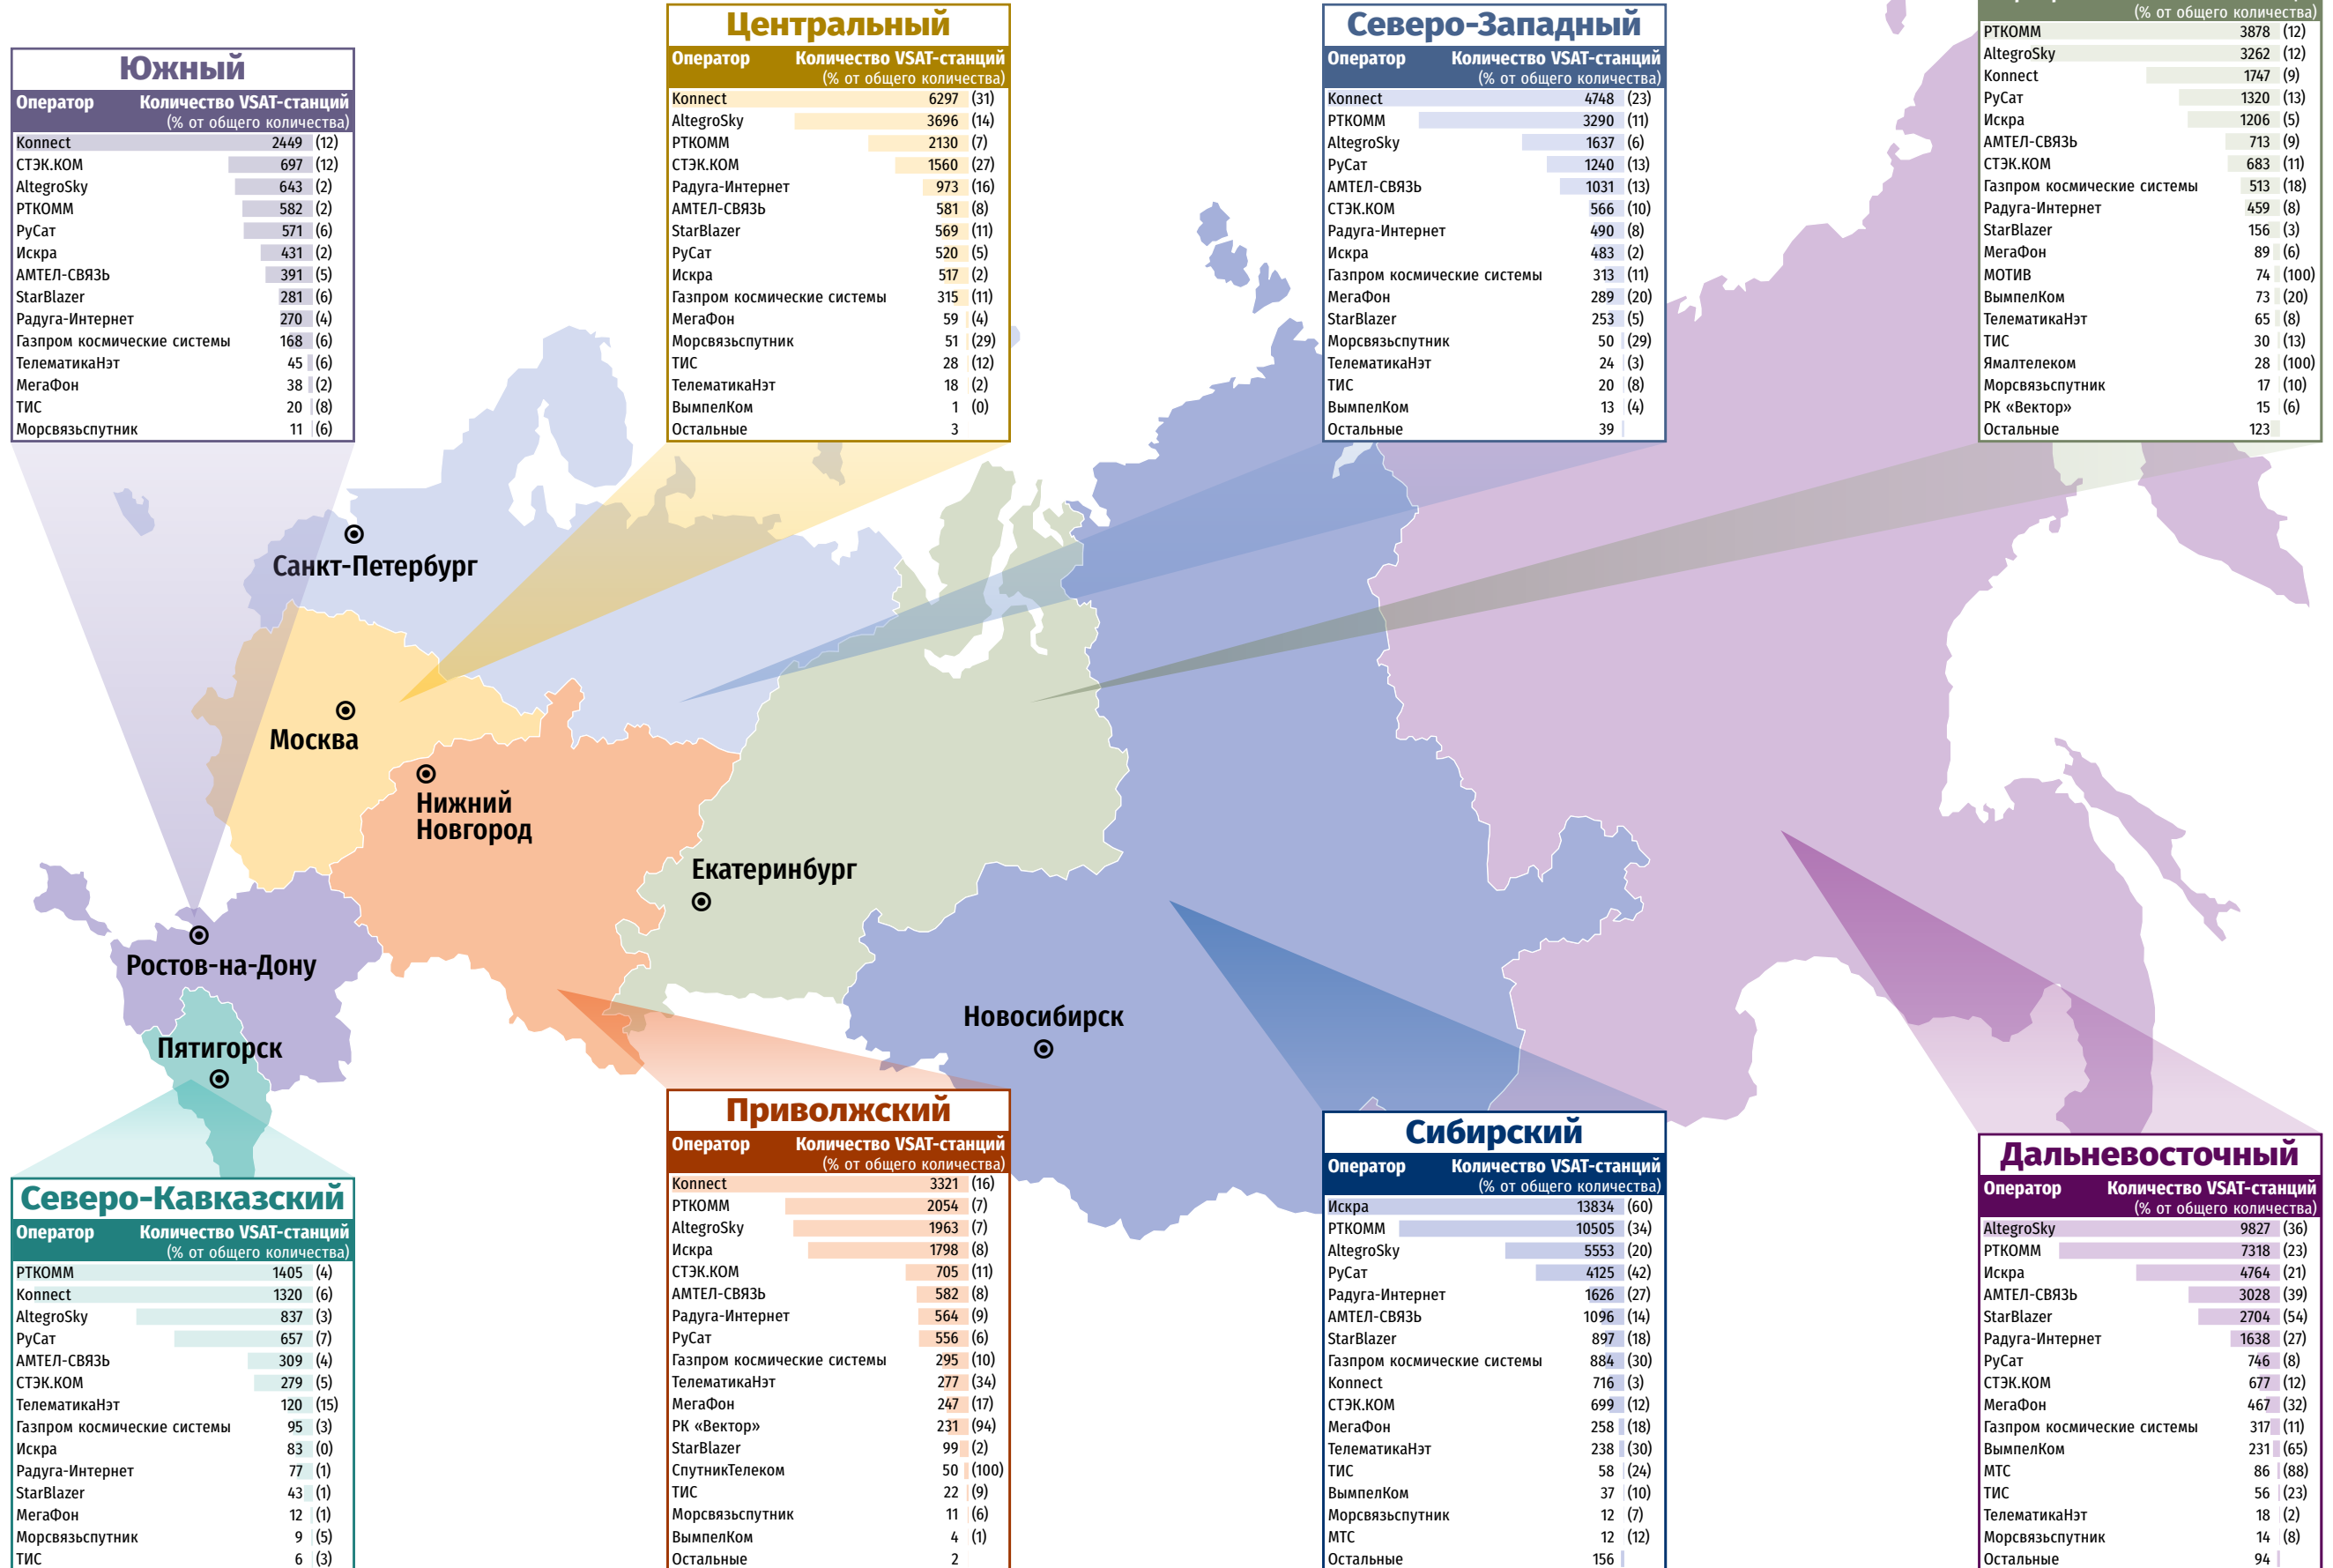

Распределение VSAT-станций по федеральным округам

Операторы, предоставляющие услуги спутникового ШПД на массовом рынке

Оператор, торговая марка, принадлежность к холдингу	Год начала предоставления услуги	Спутники	Количество абонентов по итогам января 2022 года		Объем аренды емкости (Мбит/с)	Диапазон
			2021 года	2020 года		
ГК «Искра», «Стриж», «Связь на вахте»	2015	Экспресс-AM5, Экспресс-103, Ямал-401, Ямал-402, Ямал-601	24 583	22 882	н/д	Ка, Ку
АО «РТКОМ.РУ», Sen Sat, ПАО «Ростелеком»	2016	Экспресс-AM5, Экспресс-AMU1, Ямал-601, JCSAT 4B	20 675	17 900	650	Ка, Ку
Конnect (ООО «Евтелсат Нетворкс»)	2016	Экспресс-AMU1, Ямал-601	15 516	12 439	11 600	Ка
ГК Altegrosky (ЗАО «Астра Интернет», ЗАО «Рэйс Телеком»)	2012	Экспресс-AM5, Экспресс-AMU1, Экспресс-80, Экспресс-103, Ямал-401, Ямал-402, Ямал-601	15 374*	14 753	Экспресс-AM5 - 600, Экспресс-AMU1 - 80 (80иp + 12Gii), Ямал-601 - 20	Ка, Ку
ГК «АМТЕЛ» (АО «АМТЕЛ-СВЯЗЬ», ЗАО «ДОЗОР-ТЕЛЕПОРТ»)	2008	Экспресс-AM5, Экспресс-AM6, Экспресс-AM7, Экспресс-AM8, Экспресс-AM33, Экспресс-AMU1, Ямал-401, Ямал-402	7584	8923	н/д	Ка, Ку
ООО «СтарБлайзер» (ООО «ЕВРОКОМ», ООО «СтарБлайзер»), StarBlazer, ГК «Рэйс»	2013	Экспресс-AM5, Экспресс-AM7, Экспресс-AM8, Ямал-401, Eutelsat KA-SAT 9A	7050	6650	н/д	Ка, Ку
ООО «РуСат», KiteNet	2013	Экспресс-AM5, Экспресс-AM6, Экспресс-AMU1, Ямал-402, Ямал-601	6234	6851	Ка - 128, Ка - н/д	Ку, Ка
ООО «Радуга-Интернет» (ООО «Биллиговые решения»)	2012	Экспресс-AM5, Экспресс-AMU1, Экспресс-103, Экспресс-80, Ямал-300K, Ямал-401, Ямал-402, Ямал-601, Eutelsat KA-SAT 9A	6097	5783	196	Ка, Ку
АО «Газпром космические системы», ПАО «Газпром»	2015	Ямал-300K, Ямал-401, Ямал-402, Ямал-601	4530	3 000	400	Ку, Ка
ООО «ТИС»	2008	Экспресс-AM5, Ямал-401, Ямал-402	240	218		Ку
АО «Спутниковые телекоммуникации Башкортостана», «СпутникТелеком»	2003	Экспресс-AM5, Экспресс-AM7, Экспресс-AMU1, Ямал-401, Ямал-402, Ямал-601	50	52	н/д	Ка, Ку

Морской VSAT